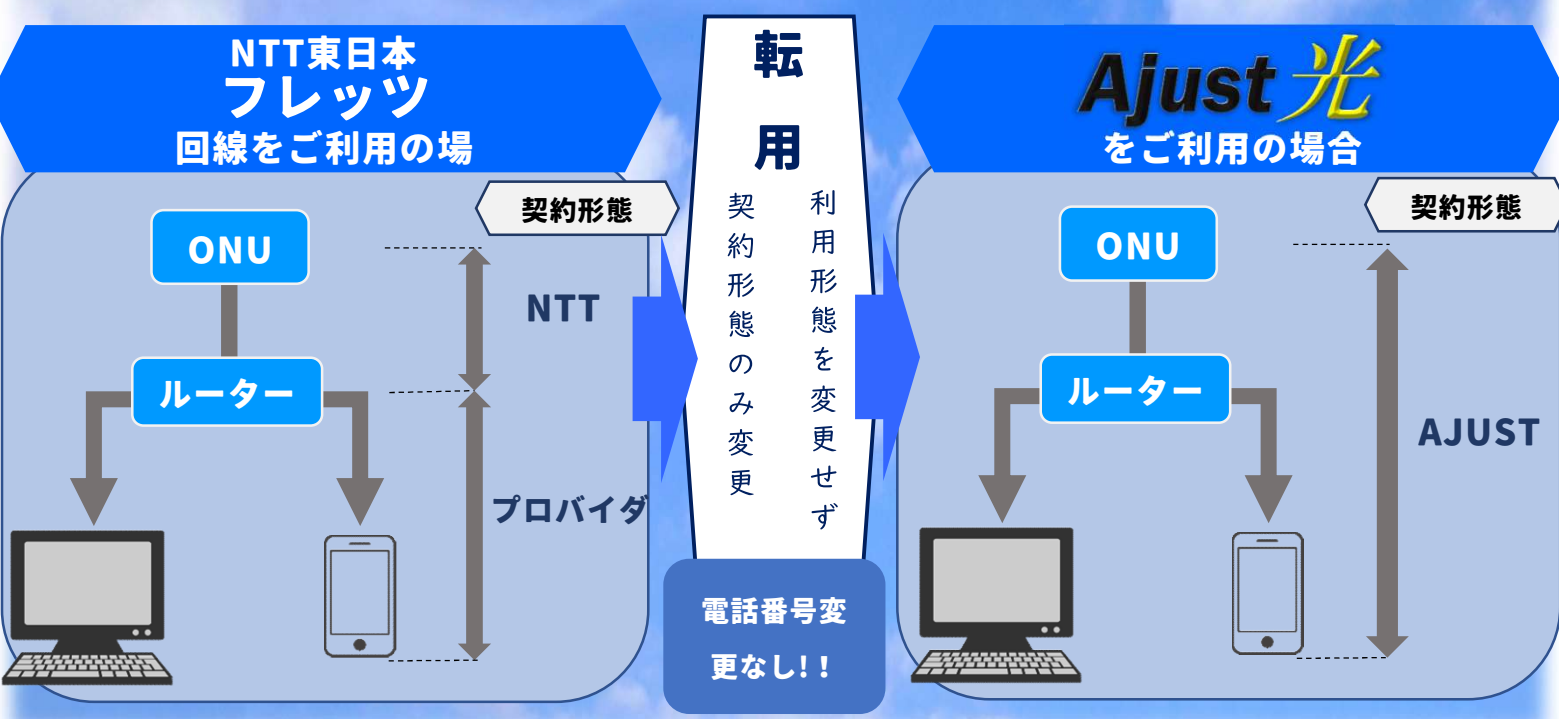

NTT光コラボレーション

Ajust 光

POINT 1

環境はそのままに
通信費削減!!

POINT 2

宅内工事不要で
安心導入♪

POINT 3

明細一本化で
管理が楽々

「Ajust光」はNTT東日本が提供する光コラボレーションモデルを利用した、AJUSTINNOVATIONが独自料金で運営・提供している光回線の新サービスです！NTTフレッツ光回線網を使用しているため、安定した品質はそのままに、最大10Gbpsの通信速度で快適なインターネットをご利用いただけます。時代のニーズに合わせた高速通信で業務の快適性の向上、安定した通信、通信費節約を一挙に担う新プランをぜひご体感ください。