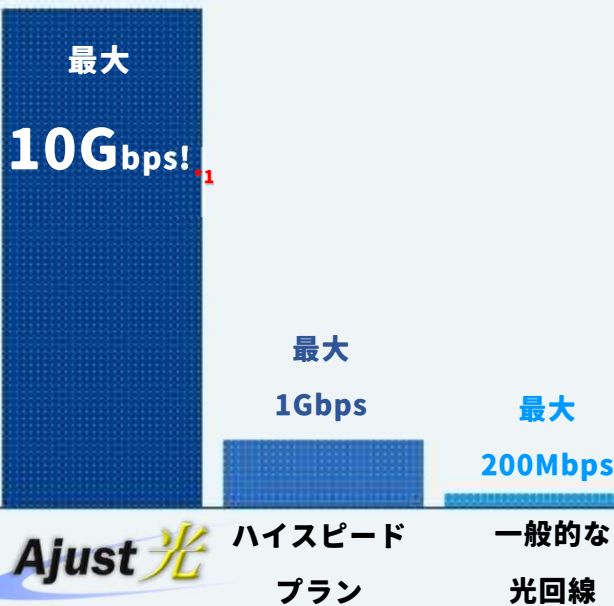

メリット

1

充実のサービスで 低価格!!

Ajustアクセス回線、Ajust光TEL、ISPサービスを組み合わせることで、低コストでサービスをご提供いたします。

トータルコストイメージ

通信速度イメージ

安定した通信環境のための 高速・高品質

メリット

2

Ajust光の通信速度は送受信ともに最大10Gbps!安定した高速通信を実現。
(技術規格上の最大値であり実行速度を示すものではありません)

一般企業、介護施設、工場等々…実績多数! お気軽に弊社へご相談ください!!

*1 10Gbpsの通信速度に対応するパソコンが必要です。また各機器をつなぐLANケーブルは「カテゴリ6A」以上であることが必要です。ご利用の製品の性能によって通信速度は大きく低下します。

A.JUST INNOVATION株式会社
岩手県盛岡市本宮3丁目51-2 DNAムサシ 202
TEL : 019-613-6099 FAX : 019-613-7020
HP:<https://ajust-innovation.com/>